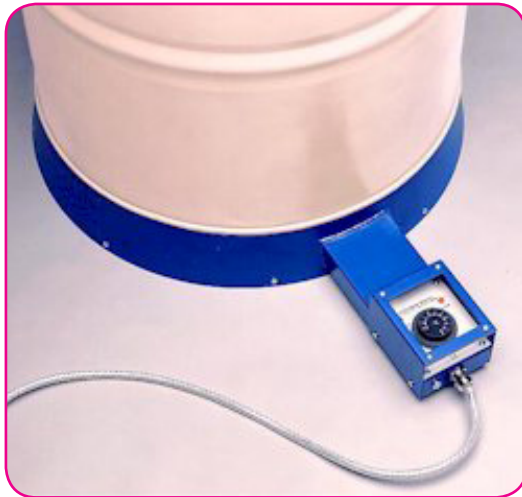

Bodemverwarmers voor vaten

Deze vatverwarmer is met name geschikt voor het verwarmen, op temperatuur houden of verlagen van de viscositeit van vaten met: vetten, olie-achtige vloeistoffen, voedingsvloeistoffen, chemicaliën en zepen. De bodemverwarmer is geschikt voor vaten t/m 200ltr. Indien veel warmte is benodigd kan deze bodemverwarmer in samenwerking met een vatverwarmingsmantel worden gebruikt.

- **Robuuste stalen constructie**
- **Gelijkmatige verwarming over het oppervlak**
- **Vermogen 900W 230V**
- **Regelbare capillairthermostaat 20-150°C**
- **2m aansluitkabel**

Constructie

De bodemverwarmer is gemaakt van 2mm dik staal en voorzien van een industriële coating. De bodemverwarmer wordt intern verwarmd door een siliconenverwarmingsmat die aan de onderkant is geïsoleerd met 50mm Rockwool. Door deze isolatie is de warmtetransmissie naar de onderkant minimaal.

Temperatuurregeling vindt plaats met een regelbare capillairthermostaat 20-150°C en kan aan de zijkant op het aansluithuis makkelijk worden bediend met een draaiknop. De vatverwarmer is voorzien van een temperatuurregeling met een capillairthermostaat ingebouwd in een aansluithuis dat is voorzien van 2m kabel.

Aansluithuis met thermostaat en aansluitkabel

Technische gegevens

- Aansluitspanning : 230Vac
- Vermogen : 900W
- Temperatuurregeling : 20-150°C
- Aansluithuis : staal met thermostaatknop en leds
- Aansluitkabel : L=2000mm (geen steker)
- Afmetingen : 880x600x105mm (lxbxh)