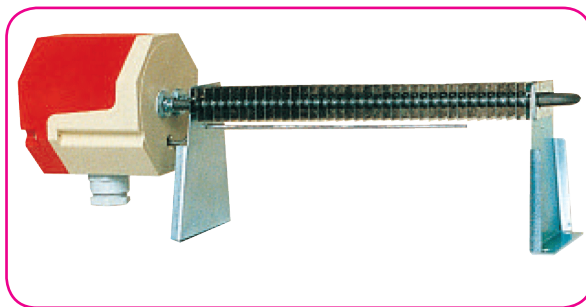

## Kastverwarmers met beribde elementen

Kastverwarmers worden toegepast in schakel- regel- en instrumentatiekasten. Ze zijn bedoeld om een temperatuur te handhaven/bereiken om zodoende condens te voorkomen of dienen voor het vorstvrij houden of opwarmen van een ruimte. In onze besturingskasten passen we ze ook toe, vaak in samenwerking met een ventilator.

### Constructie

De kastverwarmer bestaat uit beribde verwarmingselementen, die zijn gemonteerd in een kunststof IP42 aansluituis. Het aansluituis is voorzien van een direct werkende instelbare thermostaat 0-120°C. De ruimtesensor bevindt zich aan de onderkant van de kastverwarmer. Via een M25 kabelwartel wordt de voedingskabel aangesloten. Met de staal gegalvaniseerd steunen wordt de kastverwarmer op de vloer gemonteerd. De elementen hebben een wattbelasting van 2,7 W/cm<sup>2</sup> en de kastverwarmers wegen tussen de 3-5kg.

### Aanwijzingen

Om de warmteafgifte van de kastverwarmers volledig te benutten, is het belangrijk deze zo laag mogelijk te plaatsen. Bij bredekasten is het zinvol meerdere of langere elementen te plaatsen voor een optimale warmteverdeling. Het gebruik van een ventilator is bij grote kasten soms aan te bevelen.