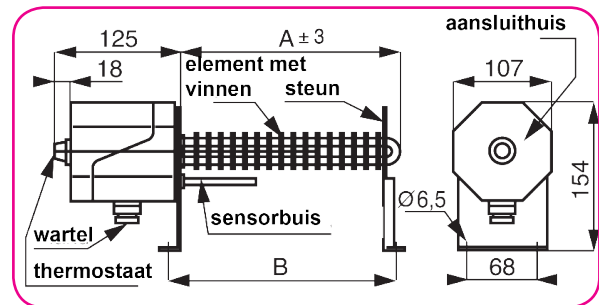

## Kastverwarmers met beribde elementen

Kastverwarmers worden toegepast in schakel- regel- en instrumentatiekasten. Ze zijn bedoeld om een temperatuur te handhaven/bereiken om zodoende condens te voorkomen of dienen voor het vorstvrij houden of opwarmen van een ruimte. In onze besturingskasten passen we ze ook toe, vaak in samenwerking met een ventilator.

### Constructie

De kastverwarmer bestaat uit beribde verwarmingselementen, die zijn gemonteerd in een kunststof IP42 aansluituis. Het aansluituis is voorzien van een direct werkende instelbare thermostaat 0-120°C. De ruimtesensor bevindt zich aan de onderkant van de kastverwarmer. Via een M25 kabelwartel wordt de voedingskabel aangesloten. Met de staal gegalvaniseerd steunen wordt de kastverwarmer op de vloer gemonteerd. De elementen hebben een wattbelasting van 2,7 W/cm<sup>2</sup> en de kastverwarmers wegen tussen de 3-5kg.

### Uitvoering met 1 element

Type	Vermogen (Watt)	Spanning (Volt)	A (mm)	B (mm)
EKV1-500	500	230	395	399
EKV1-670	670	230	470	474
EKV1-1000	1000	230	760	764
EKV1-1500	1500	230	1045	1049

### Uitvoering met 2 elementen

Type	Vermogen (Watt)	Spanning (Volt)	A (mm)	B (mm)
EKV2-1000	1000	230	395	399
EKV2-1340	1340	230	470	474
EKV2-2000	2000	230	760	764
EKV2-3000	3000	230	1045	1049