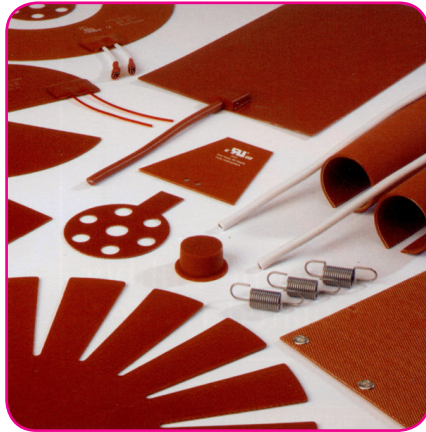

## Siliconenrubber geïsoleerde heaters

De siliconen heaters zijn geschikt voor toepassingen waar precisie en directe oppervlakteverwarming gewenst is. Doordat deze siliconen heaters dun en licht zijn, hebben ze een lage thermische massa. Hierdoor warmen de heaters zeer snel op en reageert de temperatuurregeling snel. Het brede temperatuurspectrum van -60 tot +230°C en de uitstekende elektrische eigenschappen, geven deze heaters een duidelijk voordeel ten opzichte van andere verwarmingsmethoden.

- Op maat gemaakt
- Prijsgunstig
- Folie- en gewikkelde weerstandsdraden
- Nauwkeurige gelijkmatige verwarming
- Flexibel en lichtgewicht
- Vocht- en chemicaliën bestendig
- Groot temperatuurbereik, -60 tot +230°C
- UL en VDE keur mogelijk
- Max. 5 - 10 werkdagen levertijd

### Installatie en bevestiging

De zelfklevende siliconen verwarmingsmatten zijn eenvoudig en snel te monteren en hebben een uitstekende kleefkracht op veel oppervlakken.

Indien de verwarmingsmat verwijderd dient te kunnen worden, dan zijn andere bevestigingsmiddelen beschikbaar zoals: veer en haak, riem met gesp, magnetisch, dichtsnoeren door ogen, klittenband, etc..

### Ontwerp en service

De siliconen verwarmingsmatten kunnen in vrijwel iedere gewenste vorm worden gemaakt, gekoppeld aan een korte levertijd. Van prototype tot serieproduct.