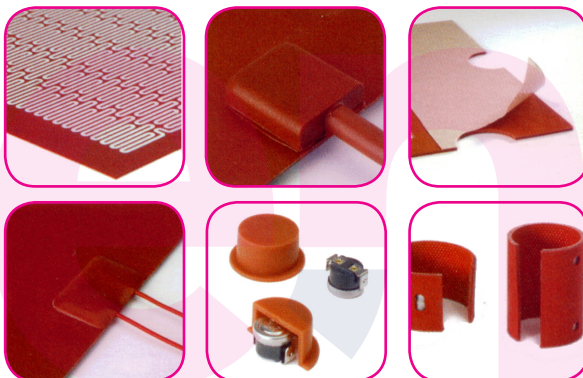

## Siliconenrubber geïsoleerde heaters

De siliconen heaters zijn geschikt voor toepassingen waar precisie en directe oppervlakteverwarming gewenst is. Doordat deze siliconen heaters dun en licht zijn, hebben ze een lage thermische massa. Hierdoor warmen de heaters zeer snel op en reageert de temperatuurregeling snel. Het brede temperatuurspectrum van -60 tot +230°C en de uitstekende elektrische eigenschappen, geven deze heaters een duidelijk voordeel ten opzichte van andere verwarmingsmethoden.

- Op maat gemaakt
- Prijsgunstig
- Folie- en gewikkelde weerstandsdraden
- Nauwkeurige gelijkmatige verwarming
- Flexibel en lichtgewicht
- Vocht- en chemicaliën bestendig
- Groot temperatuurbereik, -60 tot +230°C
- UL en VDE keur mogelijk
- Max. 5 - 10 werkdagen levertijd

### Installatie en bevestiging

De zelfklevende siliconen verwarmingsmatten zijn eenvoudig en snel te monteren en hebben een uitstekende kleefkracht op veel oppervlakken.

Indien de verwarmingsmat verwijderd dient te kunnen worden, dan zijn andere bevestigingsmiddelen beschikbaar zoals: veer en haak, riem met gesp, magnetisch, dichtsnoeren door ogen, klittenband, etc..