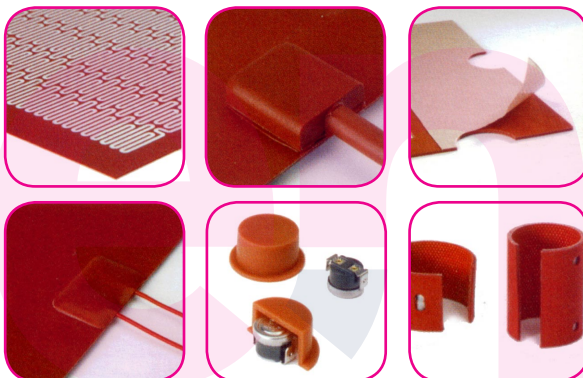

## Siliconenrubber geïsoleerde heaters

De siliconen heaters zijn geschikt voor toepassingen waar precisie en directe oppervlakteverwarming gewenst is. Doordat deze siliconen heaters dun en licht zijn, hebben ze een lage thermische massa. Hierdoor warmen de heaters zeer snel op en reageert de temperatuurregeling snel. Het brede temperatuurspectrum van -60 tot +230°C en de uitstekende elektrische eigenschappen, geven deze heaters een duidelijk voordeel ten opzichte van andere verwarmingsmethoden.

### Toepassingen

Enon levert siliconen heaters voor verwarming in diverse toepassingen zoals, catering, keukens, composiet reparatie vliegtuigindustrie, laboratorium apparatuur, anticondens toepassingen, satellietvoetel verwarming, verwarmen elektronica, verwarmen (trechters) van tanks, cilinders, vaten, etc.. Het gebruik van siliconen verwarmingsmatten is onbegrensd voor toepassingen die een oppervlaktetemperatuur tot +230°C vereisen.

### Installatie en bevestiging

De zelfklevende siliconen verwarmingsmatten zijn eenvoudig en snel te monteren en hebben een uitstekende kleefkracht op veel oppervlakken.

Indien de verwarmingsmat verwijderd dient te kunnen worden, dan zijn andere bevestigingsmiddelen beschikbaar zoals: veer en haak, riem met gesp, magnetisch, dichtsnoeren door ogen, klittenband, etc..

- Op maat gemaakt
- Prijsgunstig
- Folie- en gewikkelde weerstandsdraden
- Nauwkeurige gelijkmatige verwarming
- Flexibel en lichtgewicht
- Vocht- en chemicaliën bestendig
- Groot temperatuurbereik, -60 tot +230°C
- UL en VDE keur mogelijk
- Max. 5 - 10 werkdagen levertijd