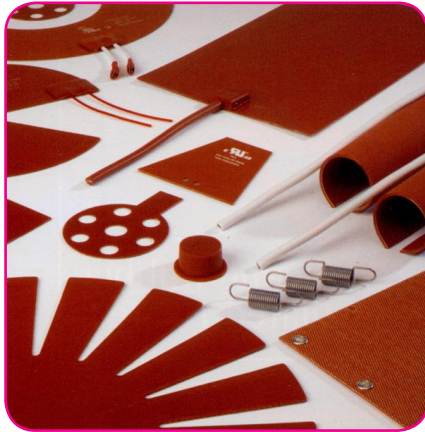

## Siliconenrubber geïsoleerde heaters

De siliconen heaters zijn geschikt voor toepassingen waar precisie en directe oppervlakteverwarming gewenst is. Doordat deze siliconen heaters dun en licht zijn, hebben ze een lage thermische massa. Hierdoor warmen de heaters zeer snel op en reageert de temperatuurregeling snel. Het brede temperatuurspectrum van -60 tot +230°C en de uitstekende elektrische eigenschappen, geven deze heaters een duidelijk voordeel ten opzichte van andere verwarmingsmethoden.

### Installatie en bevestiging

De zelfklevende siliconen verwarmingsmatten zijn eenvoudig en snel te monteren en hebben een uitstekende kleefkracht op veel oppervlakken.

Indien de verwarmingsmat verwijderd dient te kunnen worden, dan zijn andere bevestigingsmiddelen beschikbaar zoals: veer en haak, riem met gesp, magnetisch, dichtsnoeren door ogen, klittenband, etc..

- Op maat gemaakt
- Prijsgunstig
- Folie- en gewikkelde weerstandsdraden
- Nauwkeurige gelijkmatige verwarming
- Flexibel en lichtgewicht
- Vocht- en chemicaliën bestendig
- Groot temperatuurbereik, -60 tot +230°C
- UL en VDE keur mogelijk
- Max. 5 - 10 werkdagen levertijd

### Ontwerp en service

De siliconen verwarmingsmatten kunnen in vrijwel iedere gewenste vorm worden gemaakt, gekoppeld aan een korte levertijd. Van prototype tot serieproduct.