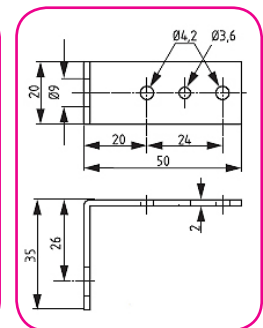

- Goede warmteoverdracht door groot oppervlak
- Eenvoudige montage op 35mm DIN rail
- Vermogen 50 en 100W, 230V (110V ook mogelijk)
- Onderhoudsvrij
- 1m aansluitkabel

### Technische gegevens

- Certificaat : LCIE 01 ATEX 6073
- Verwarmingselement : patroonelement
- Materiaal : aluminium zwart geannodiseerd
- Montage : clip voor 35mm DIN rail, EN50022
- Aansluitkabel : L=1000mm, 3x0.75mm<sup>2</sup>
- Aardeaansluiting : 4mm<sup>2</sup>
- IP-waarde : IP65
- Montagepositie : vertikaal

Explosie veilige kastverwarmer

Montagebeugel

artikelnr.	type	Ex-classificatie	afmetingen	gewicht
100480	Ex-Kastverwarmer 50W	Ex II 2 GD - EEx d IIC T5	150L x 118B x 69D	1.3 kg
100481	Ex-Kastverwarmer 100W	Ex II 2 GD - EEx d IIC T4	180L x 118B x 69D	1.5 kg
100482	Ex-Thermostaat 15°C	Ex II 2 GD - EEx d IIC T6	110L x ZSK19	0.2 kg
100483	Ex-Thermostaat 25°C	Ex II 2 GD - EEx d IIC T6	110L x ZSK19	0.2 kg