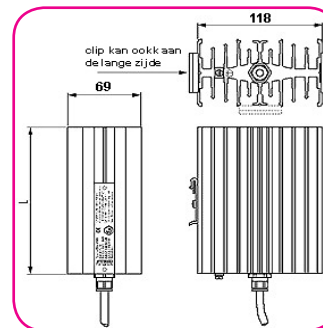

- Goede warmteoverdracht door groot oppervlak
- Eenvoudige montage op 35mm DIN rail
- Vermogen 50 en 100W, 230V (110V ook mogelijk)
- Onderhoudsvrij
- 1m aansluitkabel

### Technische gegevens

- Certificaat : LCIE 01 ATEX 6073
- Verwarmingselement : patroonelement
- Materiaal : aluminium zwart geannodiseerd
- Montage : clip voor 35mm DIN rail, EN50022
- Aansluitkabel : L=1000mm, 3x0.75mm<sup>2</sup>
- Aardeaansluiting : 4mm<sup>2</sup>
- IP-waarde : IP65
- Montagepositie : vertikaal

### Explosie veilige ruimtethermostaat

Compacte kleine aluminium zwart geannodiseerde thermostat voor temperatuurregeling van heaters, bijv. in schakelkasten, controlepanelen en meetapparatuur, in een explosiegevaarlijke omgeving. De thermostat kan direct 1000W schakelen en opent bij 15°C of 25°C. De thermostat is voorzien van een bimetaal met een schakeltolerantie van ±4°C. De thermostat is IP65 en voorzien van 1m aansluitkabel en wordt geleverd met een aluminium montagebeugel

Explosie veilige kastverwarmer

Montagebeugel

artikelnr.	type	Ex-classificatie	afmetingen	gewicht
100480	Ex-Kastverwarmer 50W	Ex II 2 GD - EEx d IIC T5	150L x 118B x 69D	1.3 kg
100481	Ex-Kastverwarmer 100W	Ex II 2 GD - EEx d IIC T4	180L x 118B x 69D	1.5 kg
100482	Ex-Thermostaat 15°C	Ex II 2 GD - EEx d IIC T6	110L x ZSK19	0.2 kg
100483	Ex-Thermostaat 25°C	Ex II 2 GD - EEx d IIC T6	110L x ZSK19	0.2 kg